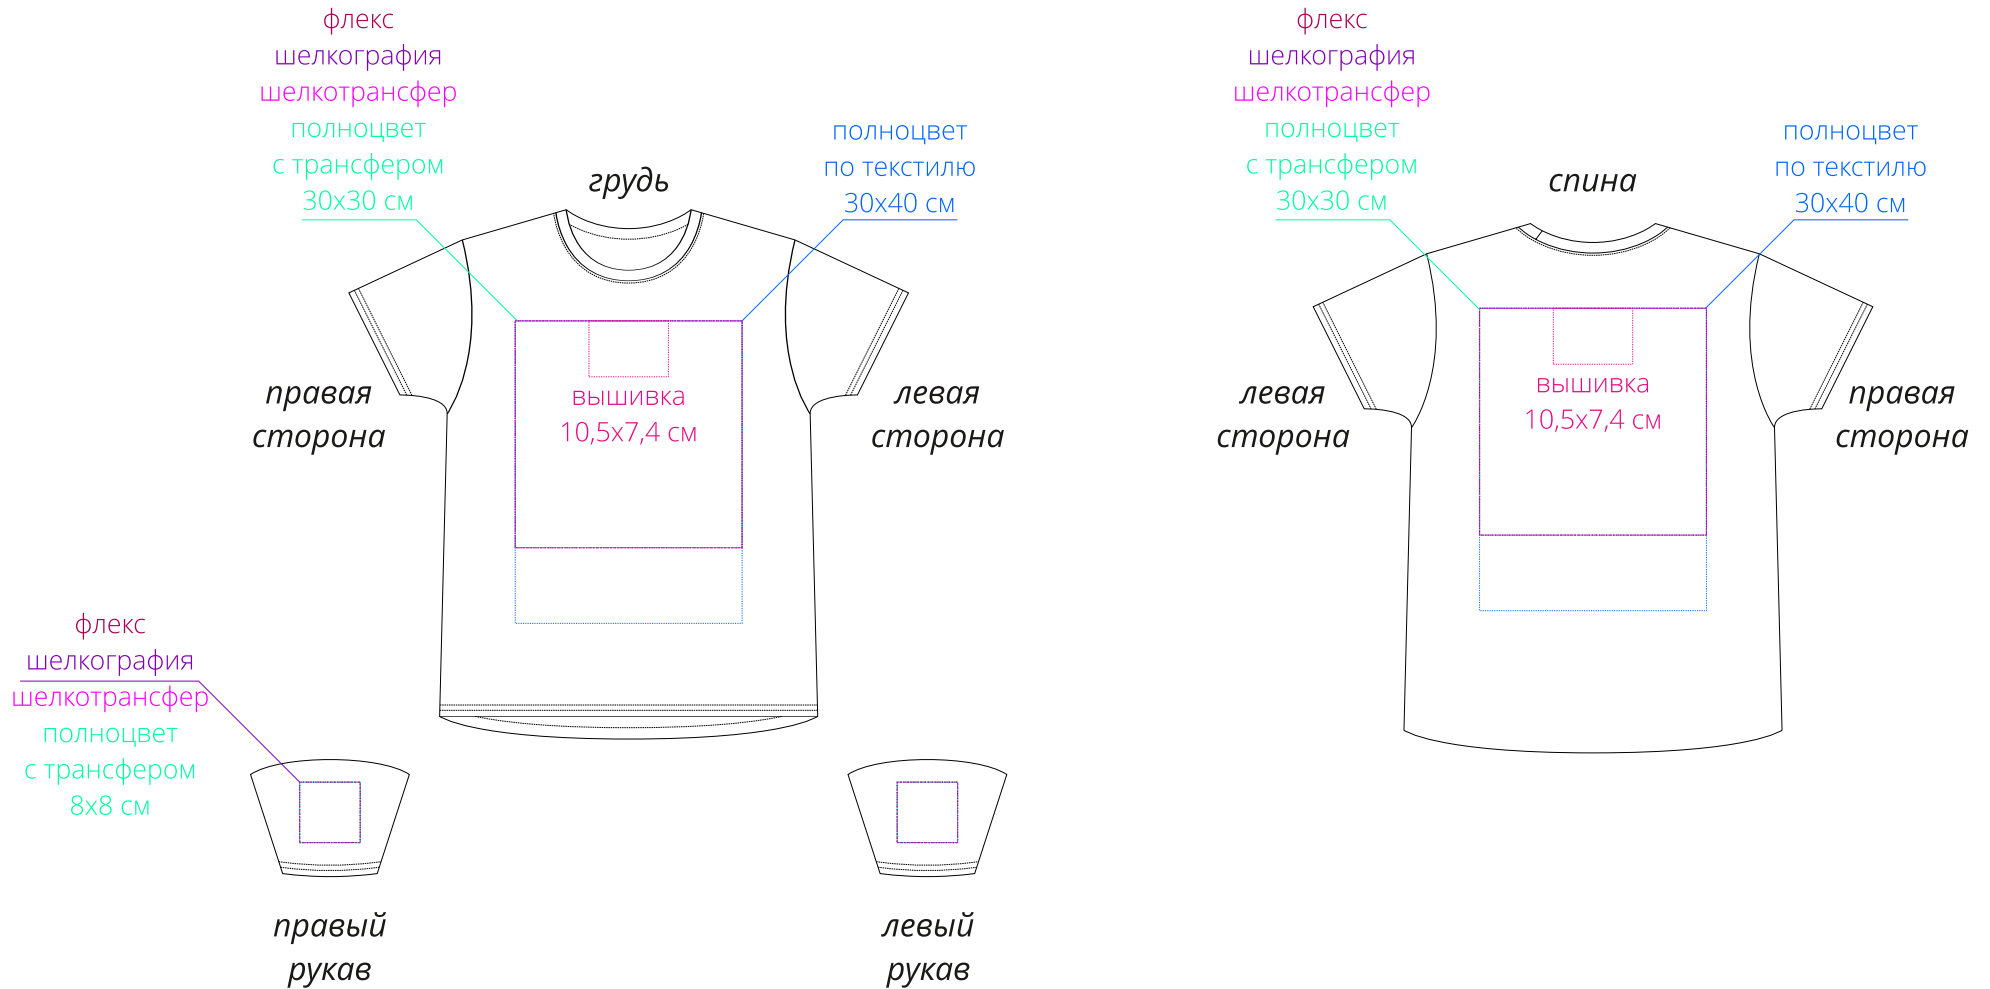

Арт. 03564
Футболка унисекс Eric
M1:10

Важно!

Для вышивки на груди и спине:

- нанесение можно сделать на изделии в любом месте с учетом отступа 5 см от шва без согласования производства.