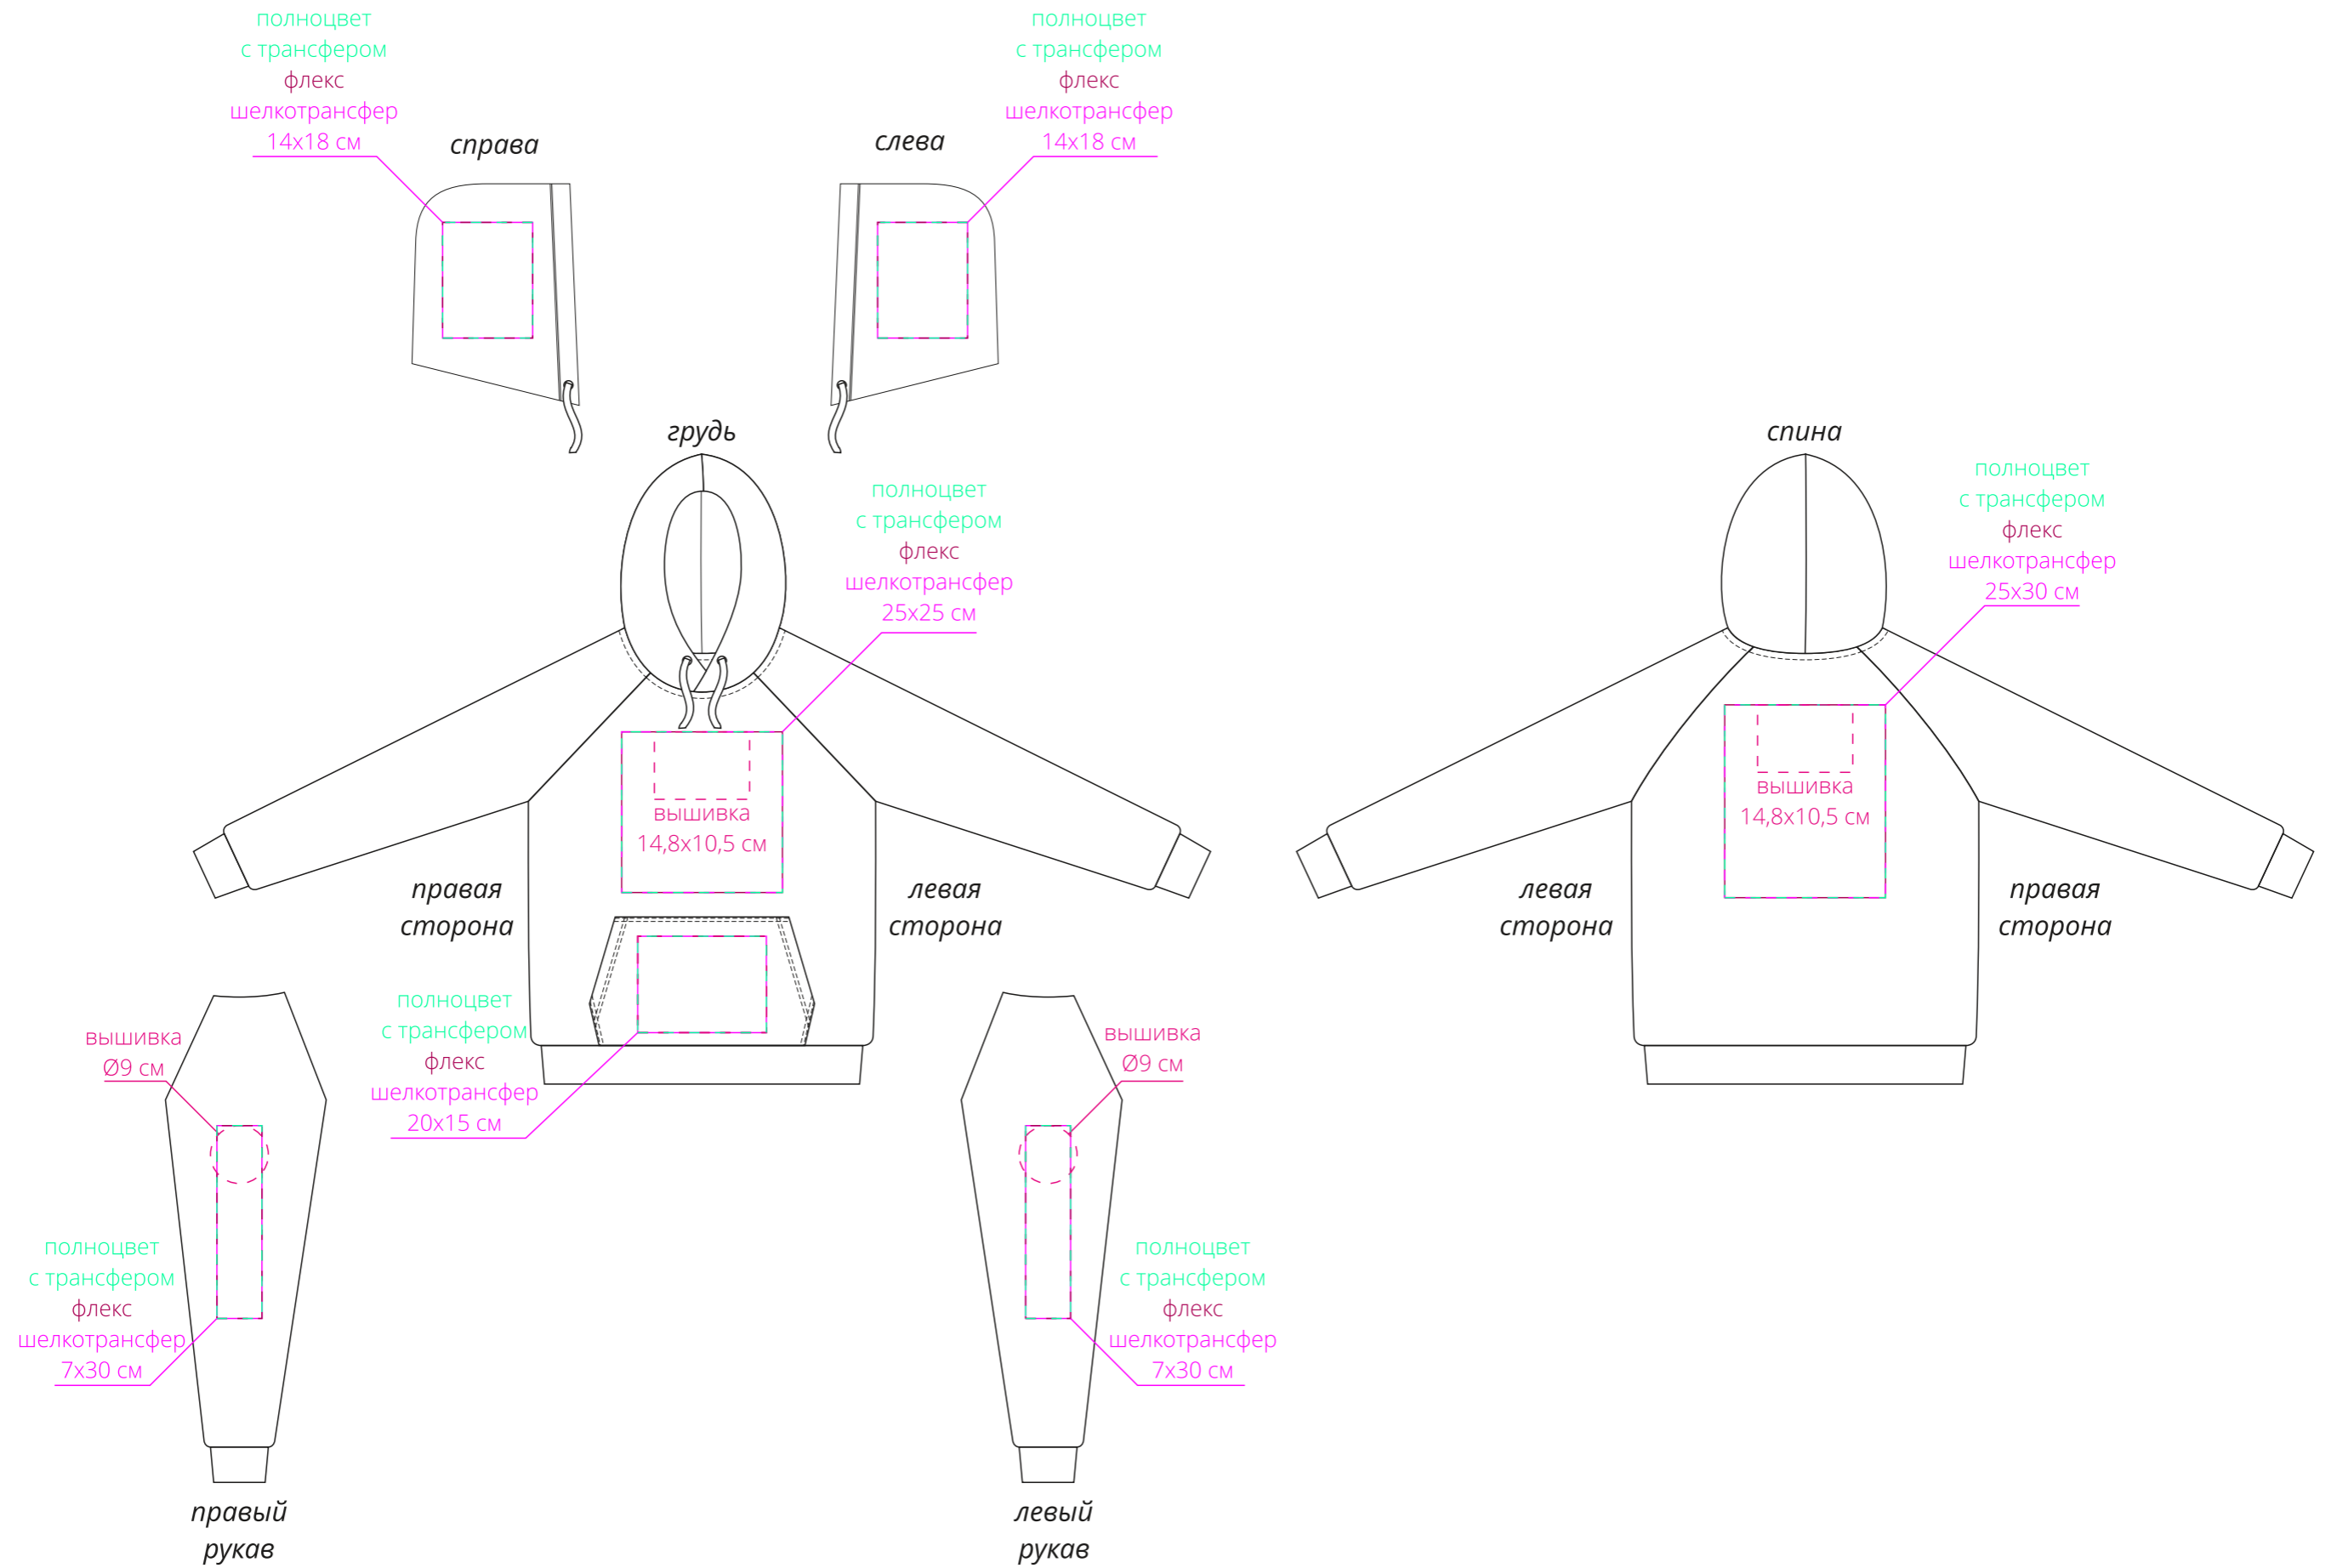

Арт. 02998
Толстовка унисекс Seattle
M1:10

Важно!

Для вышивки на груди и спине:

- нанесение можно сделать на изделии в любом месте с учетом отступа 5 см от шва без согласования производства.