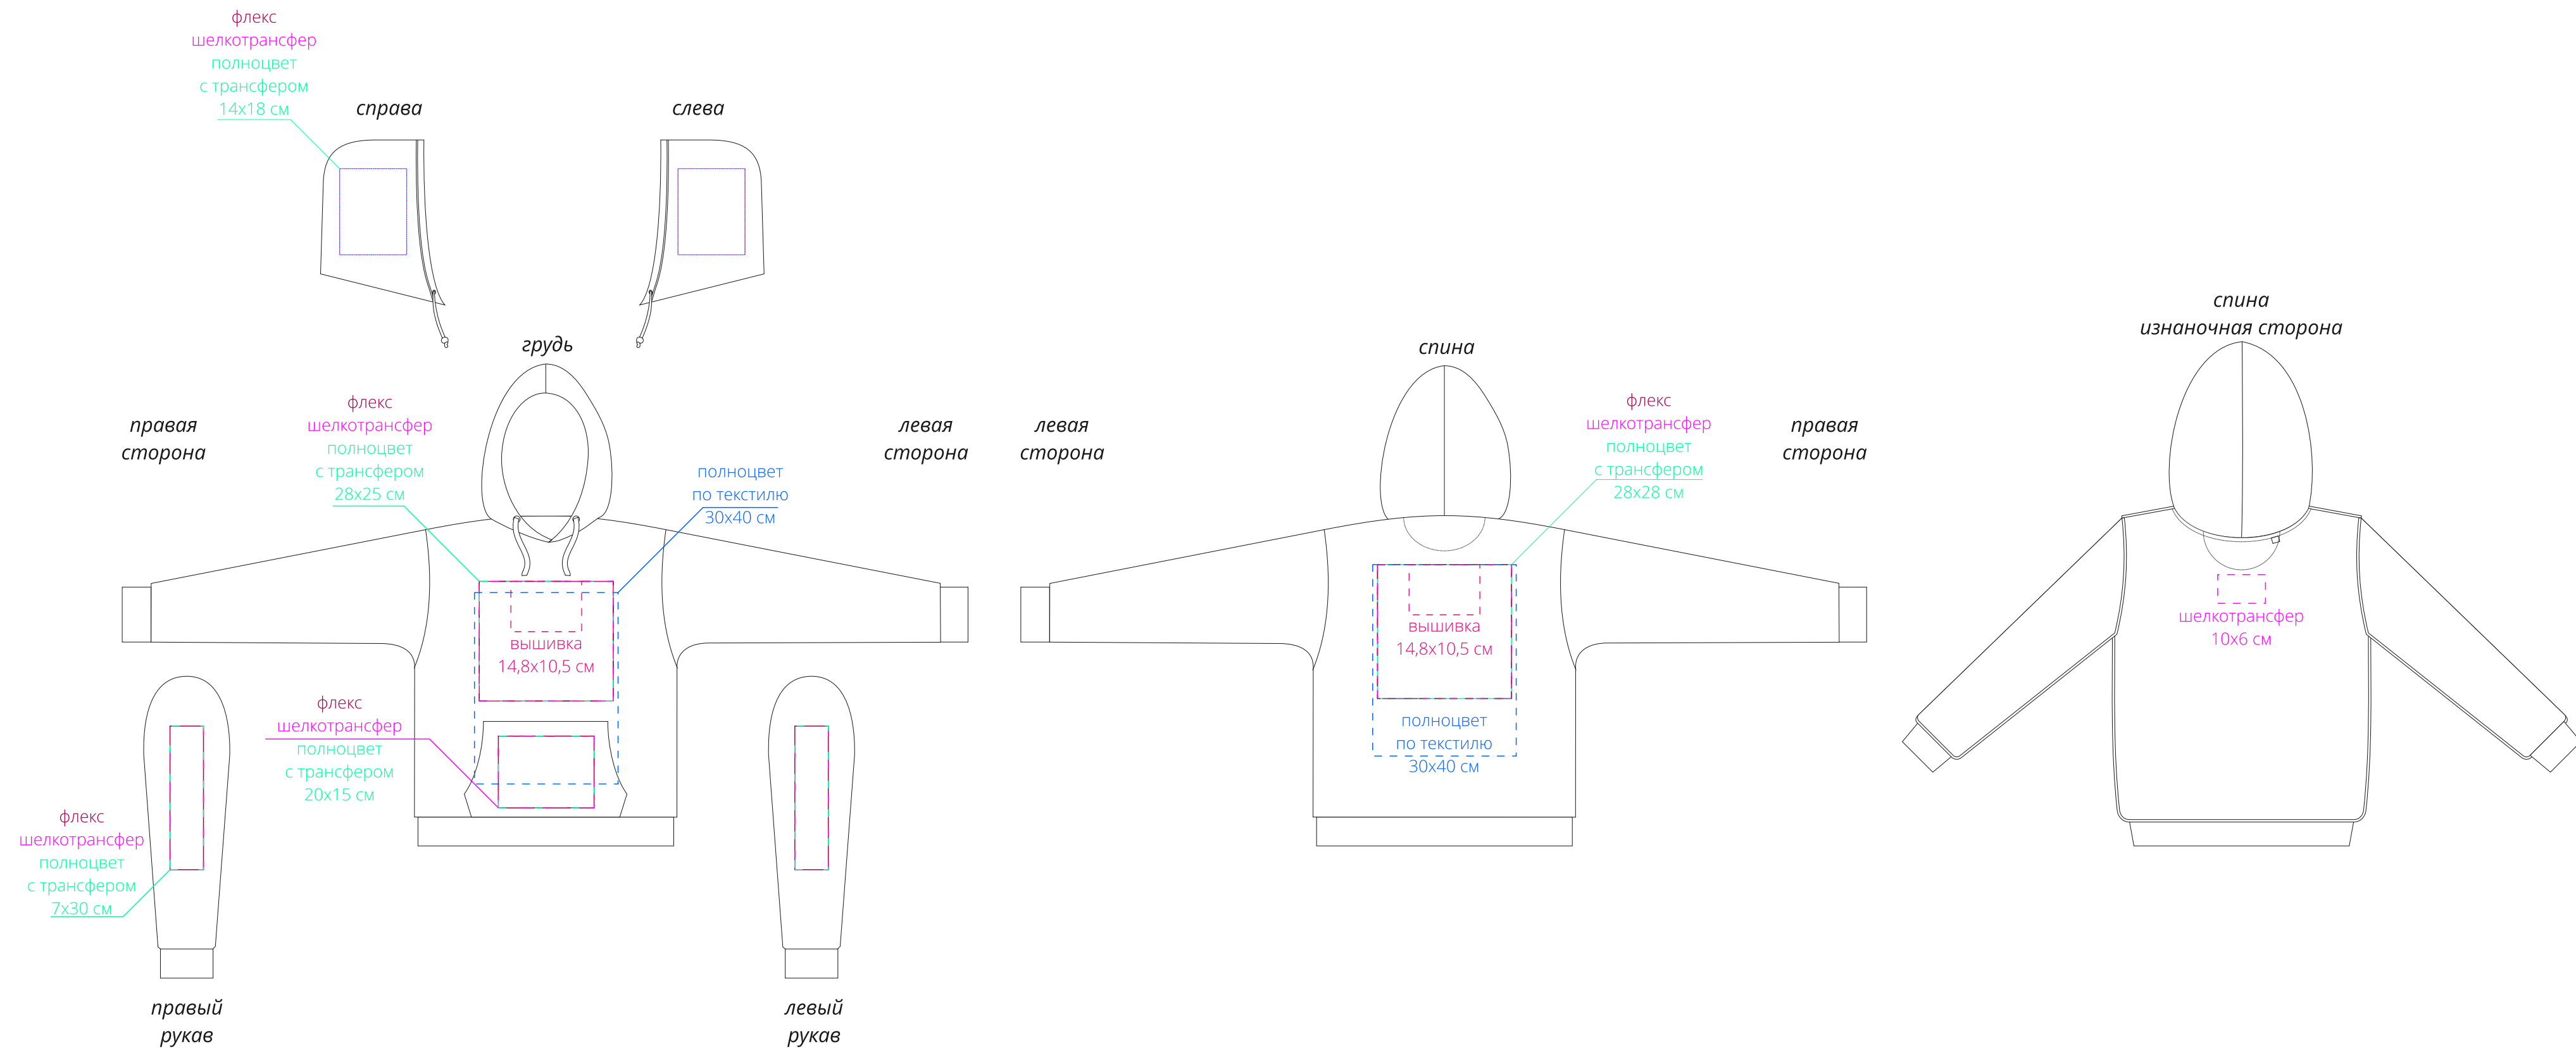

Арт. 02991
Толстовка унисекс Spencer
M1:10

Внимание!

Нанесение полноцвет по текстилю на груди 30x40 см возможно только после согласования макета с производством, так как не все изображения подходят для качественного нанесения через швы и карман.

Для вышивки на груди и спине:

- нанесение можно сделать на изделии в любом месте с учетом отступа 5 см от шва без согласования производства.