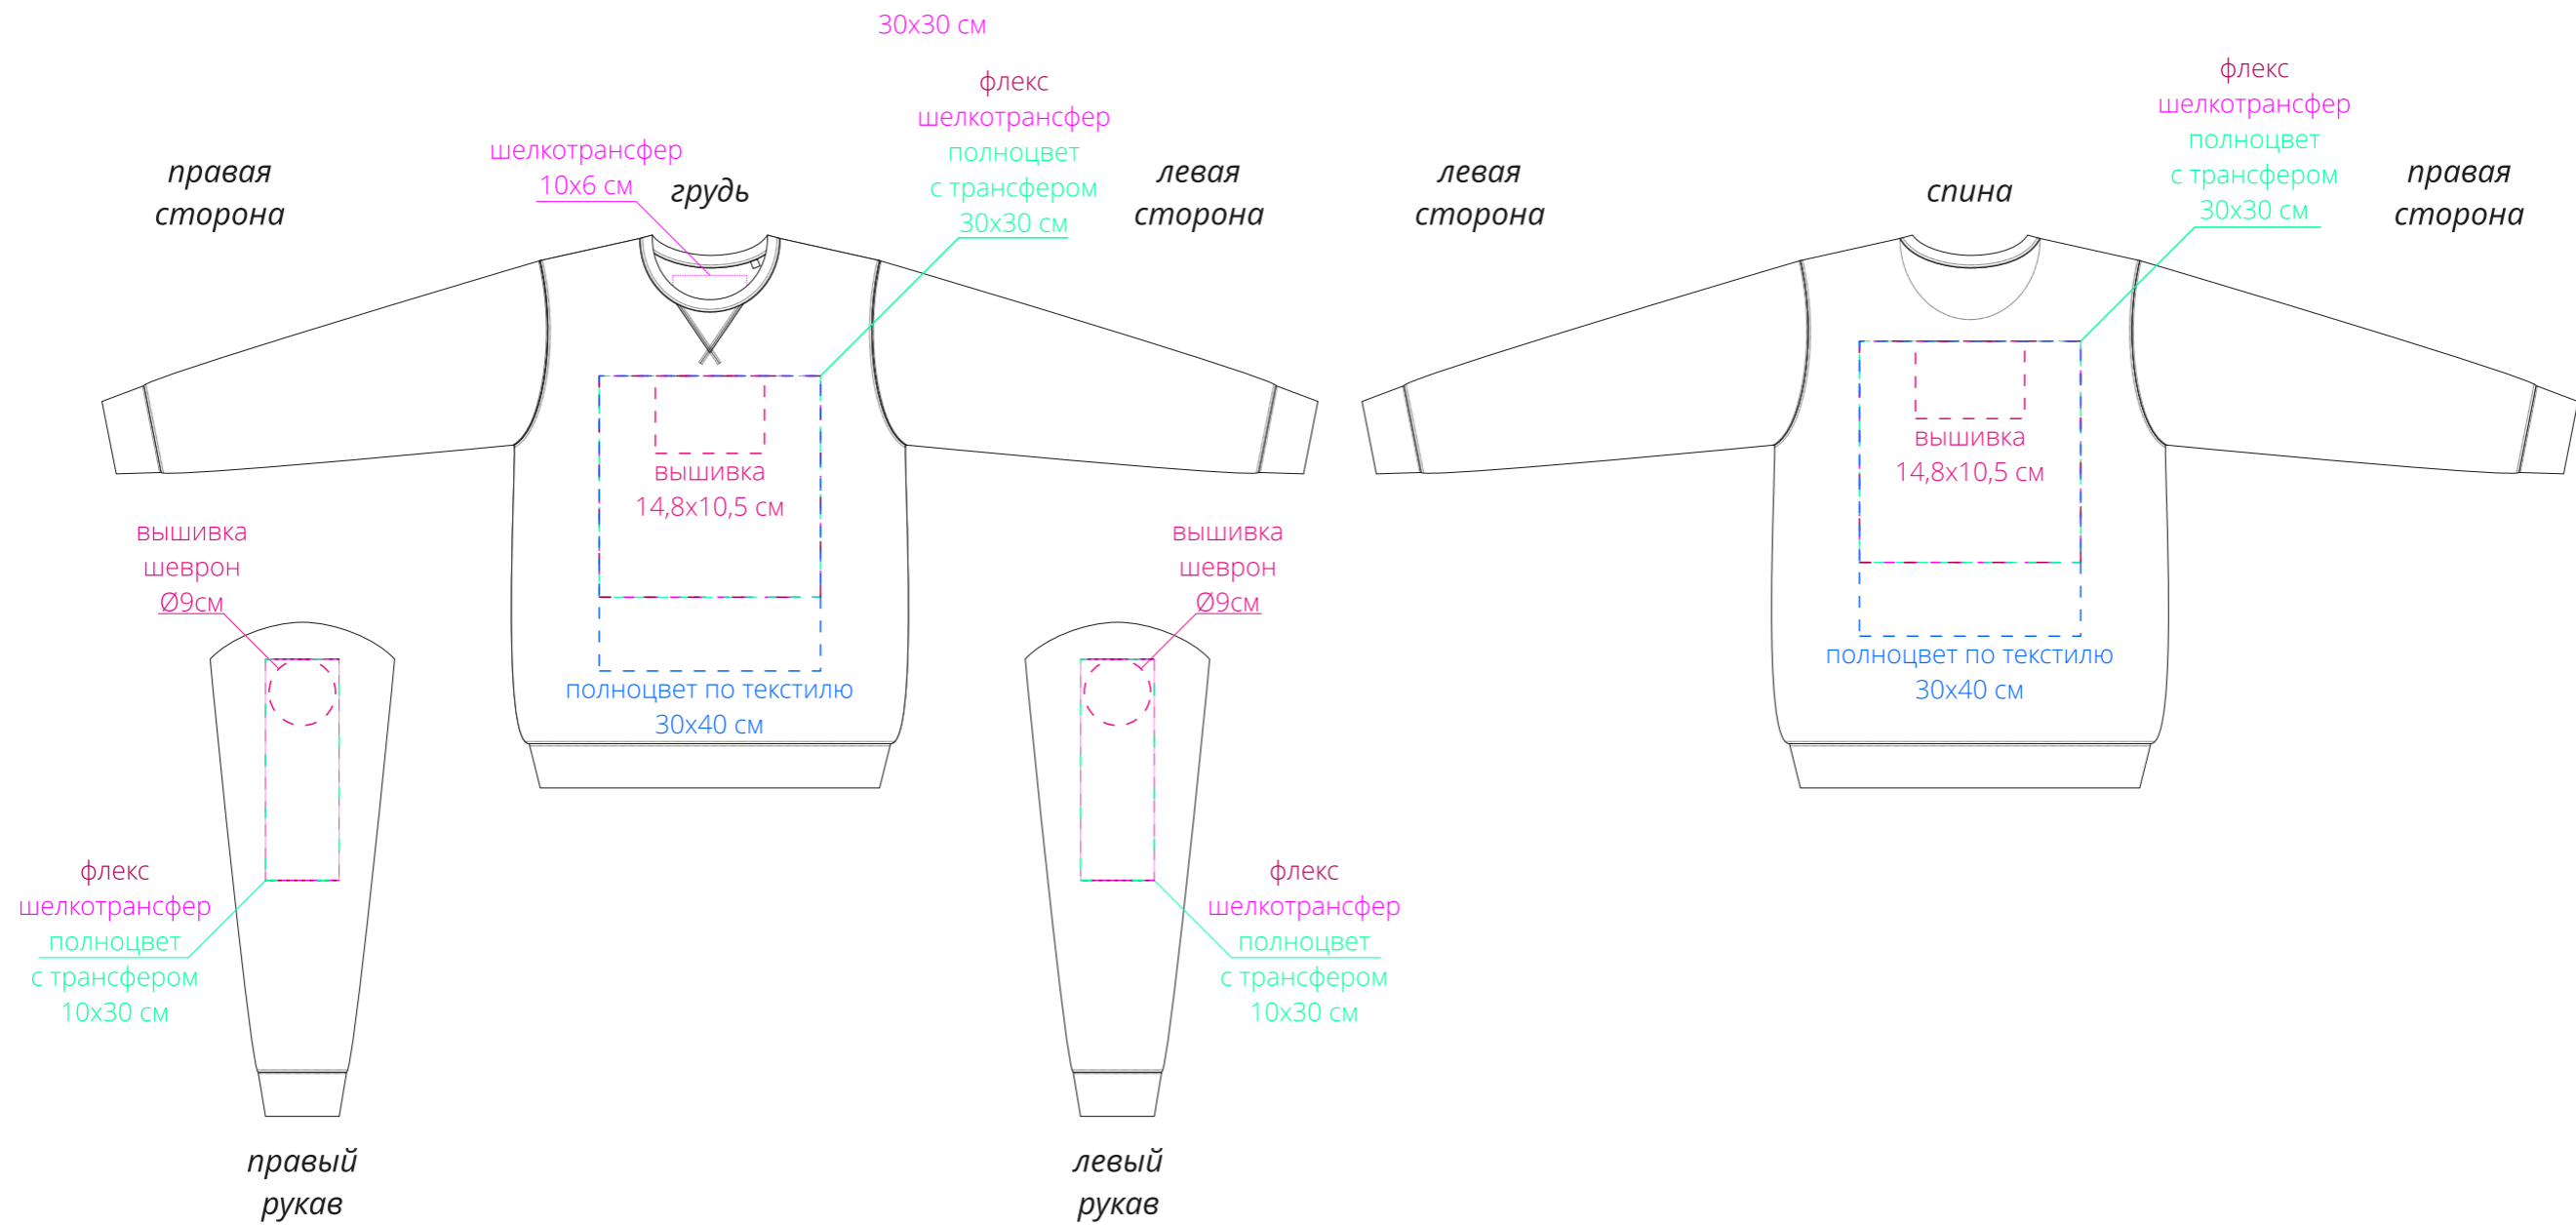

Арт. 02990  
Толстовка унисекс Sully  
M1:10

**Внимание!**

**Для вышивки на груди и спине:**

**- нанесение можно сделать на изделии в любом месте с учетом отступа 5 см от шва без согласования производства.**