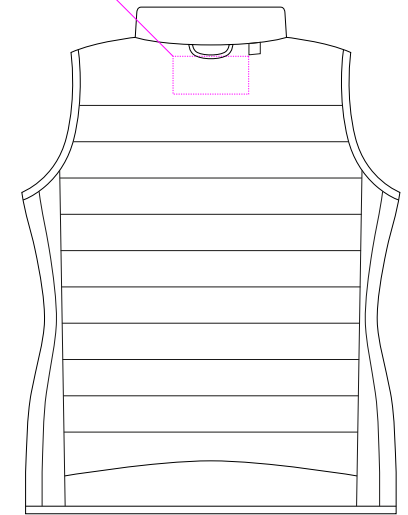

Арт. 02937

Жилет женский Victoire BW Women

M1:10

флекс  
шелкотрансфер  
полноцвет  
с трансфером  
10x3,5 см

грудь

правая  
сторона

левая  
сторона

флекс  
шелкотрансфер  
полноцвет  
с трансфером  
24x3,5 см

спина

левая  
сторона

правая  
сторона

шелкотрансфер  
10x5 см

спина

изнаночная сторона

флекс  
шелкотрансфер  
полноцвет  
с трансфером  
10x10 см

слева  
от шнурка

флекс  
шелкотрансфер  
полноцвет  
с трансфером  
10x10 см

справа  
от шнурка