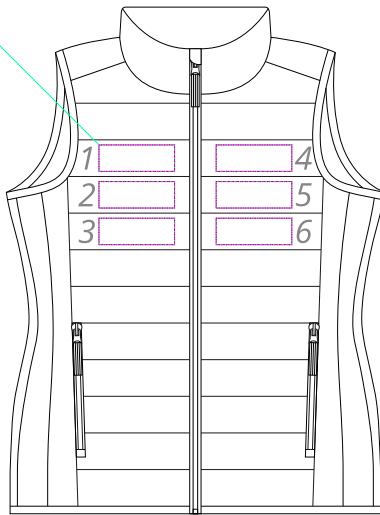

Арт. 02937

Жилет женский Victoire BW Women

M1:10

флекс  
шелкотрансфер  
полноцвет  
с трансфером  
10x3,5 см

грудь

правая  
сторона

левая  
сторона

флекс  
шелкотрансфер  
полноцвет  
с трансфером  
24x3,5 см

спина

левая  
сторона

правая  
сторона

шелкотрансфер  
10x5 см

спина

изнаночная сторона

флекс  
шелкотрансфер  
полноцвет  
с трансфером  
10x10 см

слева  
от шнурка

флекс  
шелкотрансфер  
полноцвет  
с трансфером  
10x10 см

справа  
от шнурка