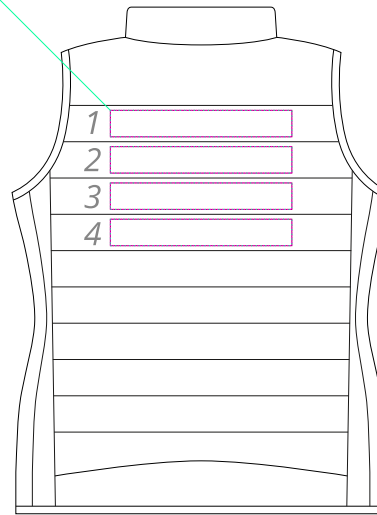

Арт. 02937

Жилет женский Victoire BW Women

M1:10

флекс  
шелкотрансфер  
полноцвет  
с трансфером  
10x3,5 см

грудь

правая  
сторона

левая  
сторона

флекс  
шелкотрансфер  
полноцвет  
с трансфером  
24x3,5 см

спина

левая  
сторона

правая  
сторона

шелкотрансфер  
10x5 см

спина

изнаночная сторона

флекс  
шелкотрансфер  
полноцвет  
с трансфером  
10x10 см

слева  
от шнурка

флекс  
шелкотрансфер  
полноцвет  
с трансфером  
10x10 см

справа  
от шнурка