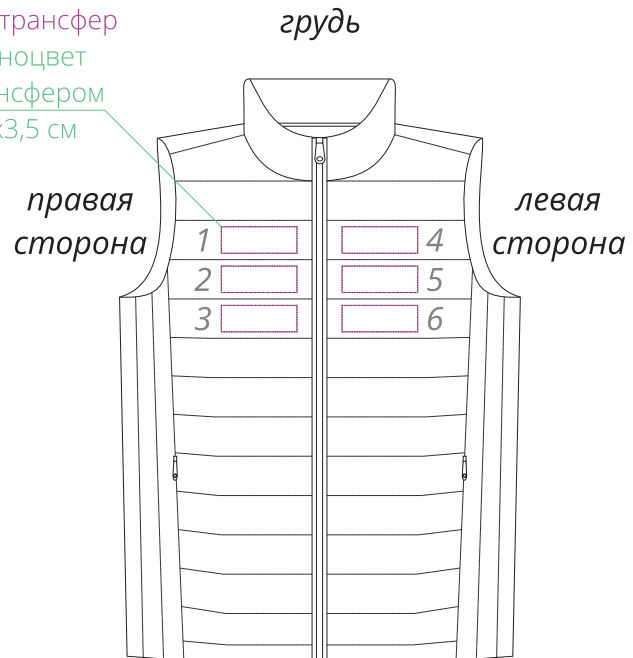

Арт. 02916

Жилет мужской Victoire BW Men

M1:10

флекс  
шелкотрансфер  
полноцвет  
с трансфером  
10x3,5 см

флекс  
шелкотрансфер  
полноцвет  
с трансфером  
24x3,5 см

флекс  
шелкотрансфер  
полноцвет  
с трансфером  
10x10 см