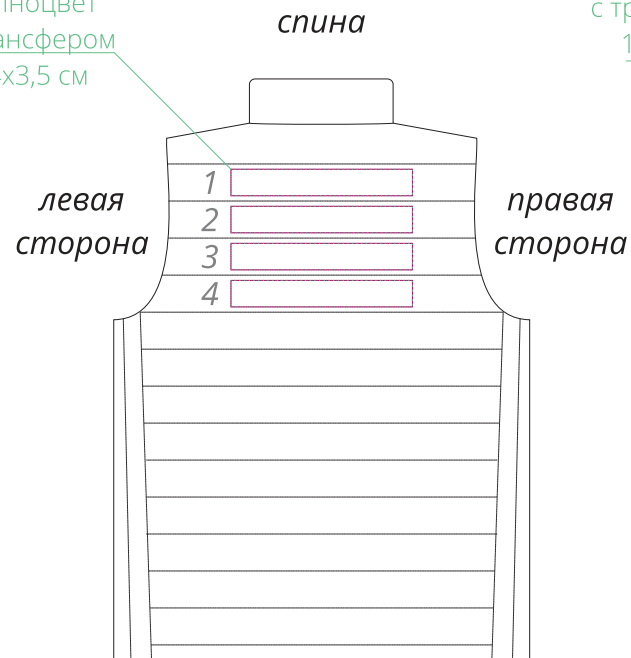

Арт. 02916

Жилет мужской Victoire BW Men

M1:10

флекс  
шелкотрансфер  
полноцвет  
с трансфером  
10x3,5 см

флекс  
шелкотрансфер  
полноцвет  
с трансфером  
24x3,5 см

флекс  
шелкотрансфер  
полноцвет  
с трансфером  
10x10 см