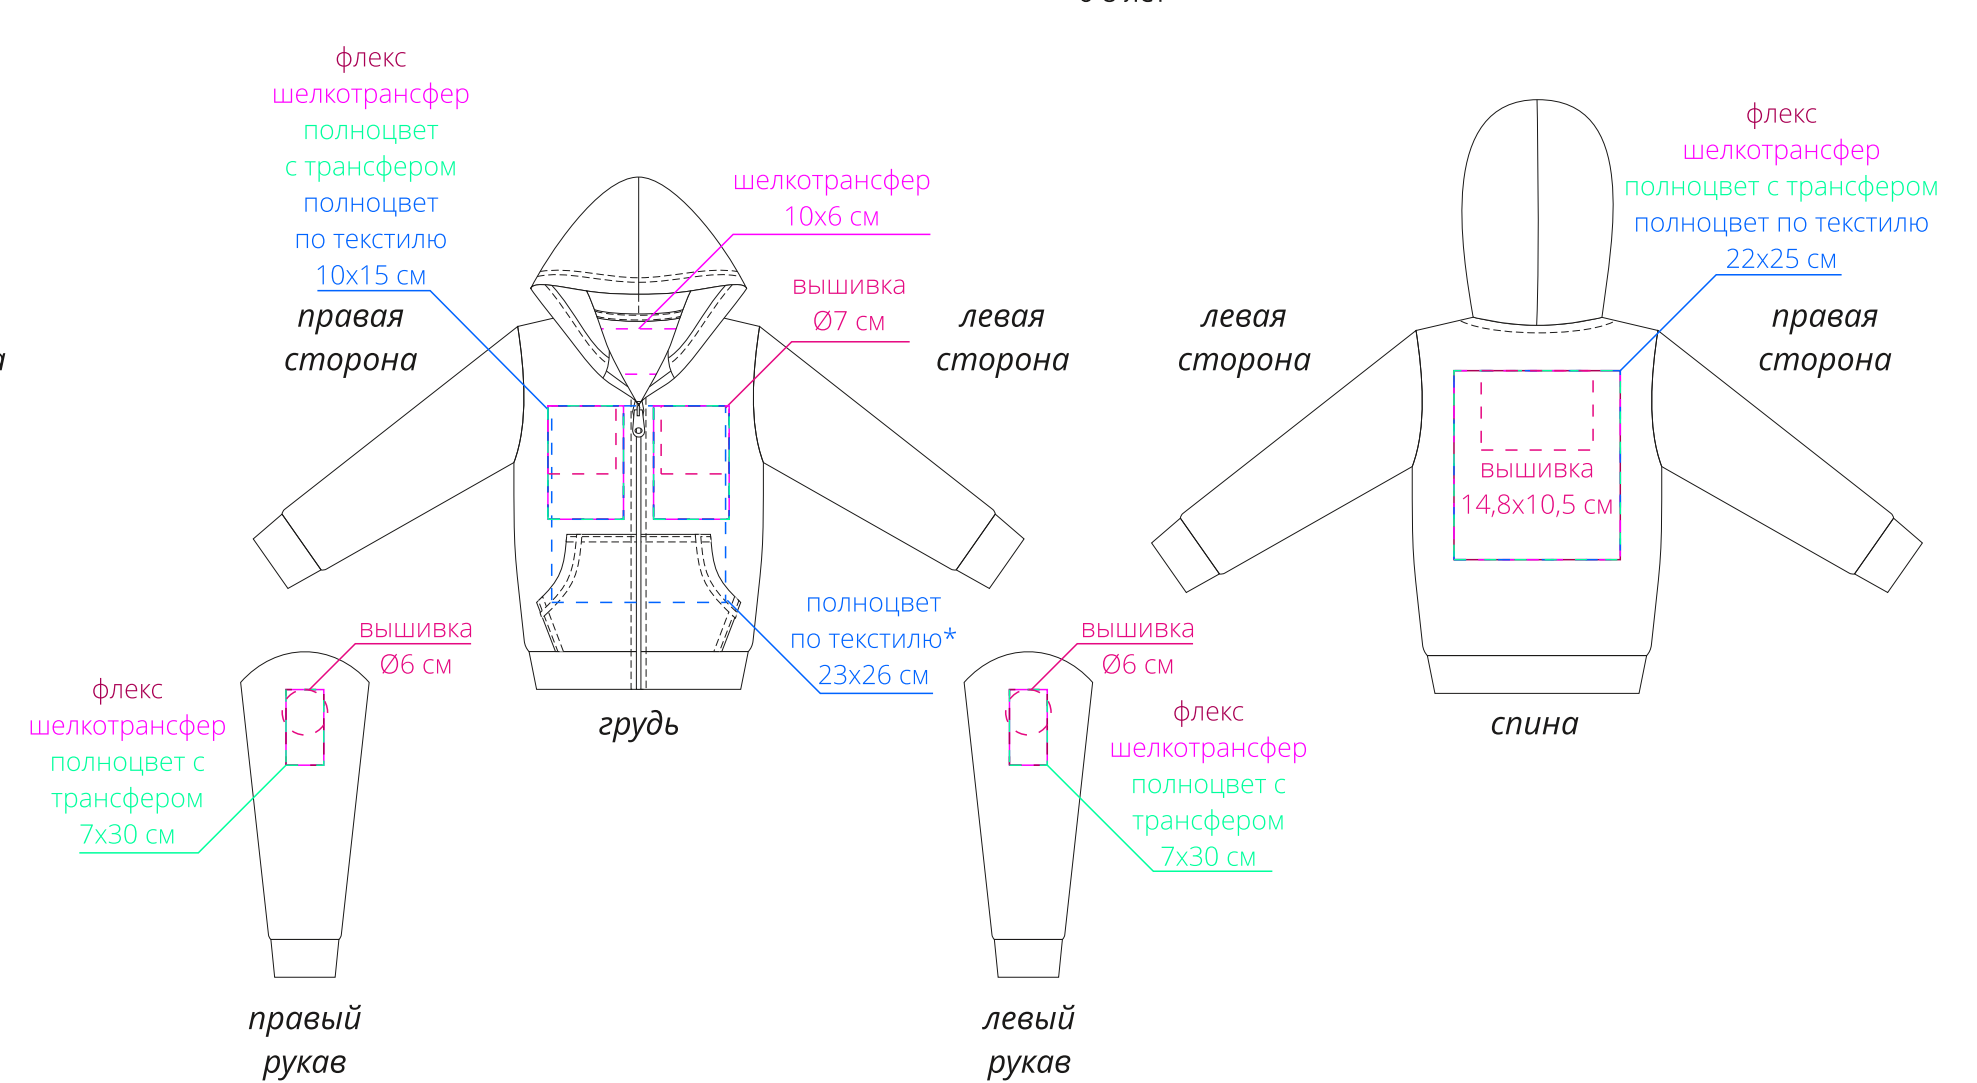

Арт. 02092
Толстовка детская STONE KIDS
M1:10

10-12 лет

6-8 лет

Важно!

Для вышивки на груди и спине:

- нанесение можно сделать на изделии в любом месте с учетом отступа 5 см от шва без согласования производства.

***нанесение полноцвет по текстилю на груди размером 29x32 см и 23x26 см возможно только после согласования макета с производством, так как не все изображения подходят для качественного нанесения через швы, карман и молнию.**