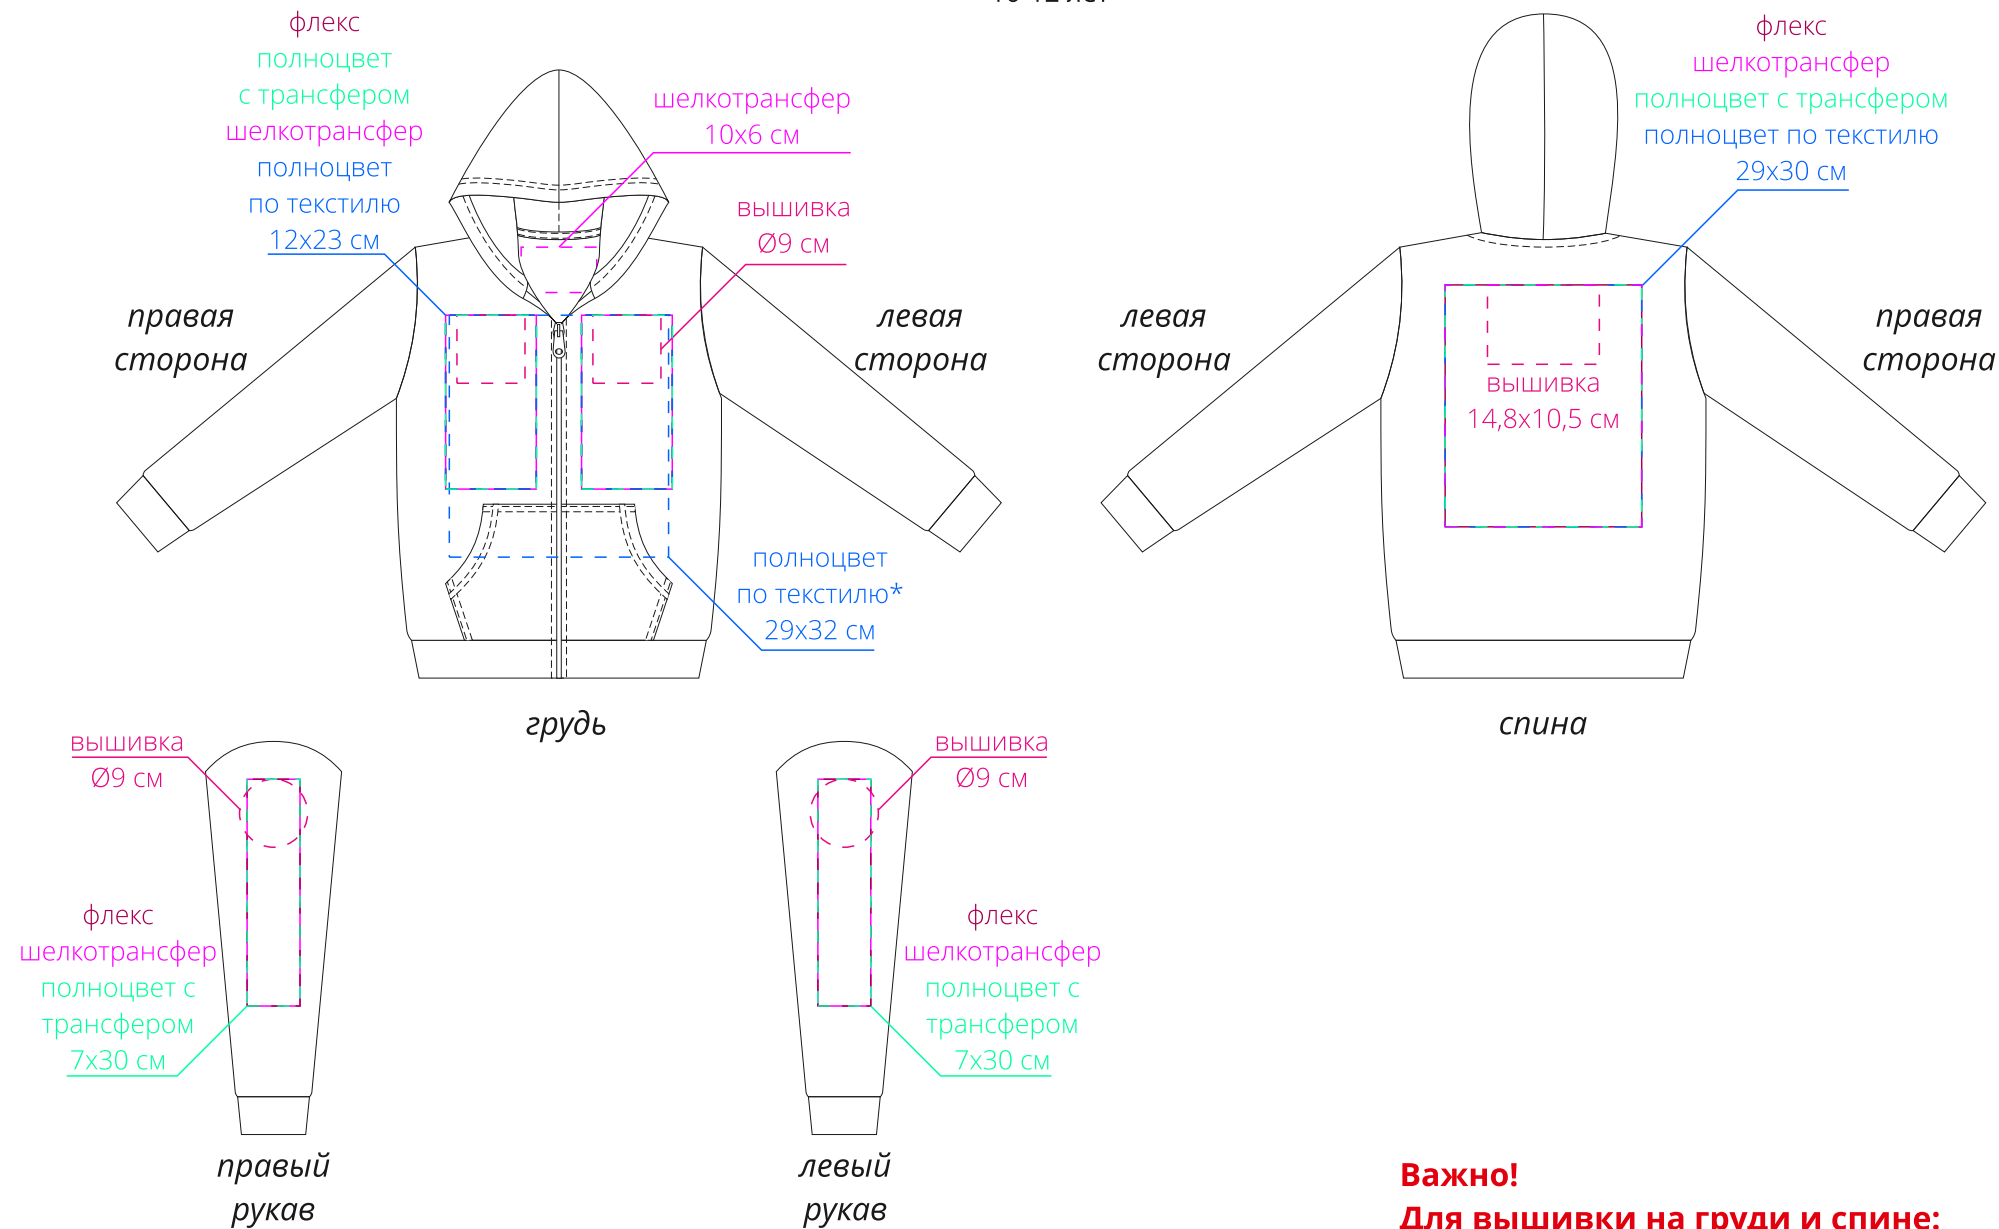

Арт. 02092
Толстовка детская STONE KIDS
M1:10

10-12 лет

6-8 лет

Важно!

Для вышивки на груди и спине:

- нанесение можно сделать на изделии в любом месте с учетом отступа 5 см от шва без согласования производства.

***нанесение полноцвет по текстилю на груди размером 29x32 см и 23x26 см возможно только после согласования макета с производством, так как не все изображения подходят для качественного нанесения через швы, карман и молнию.**