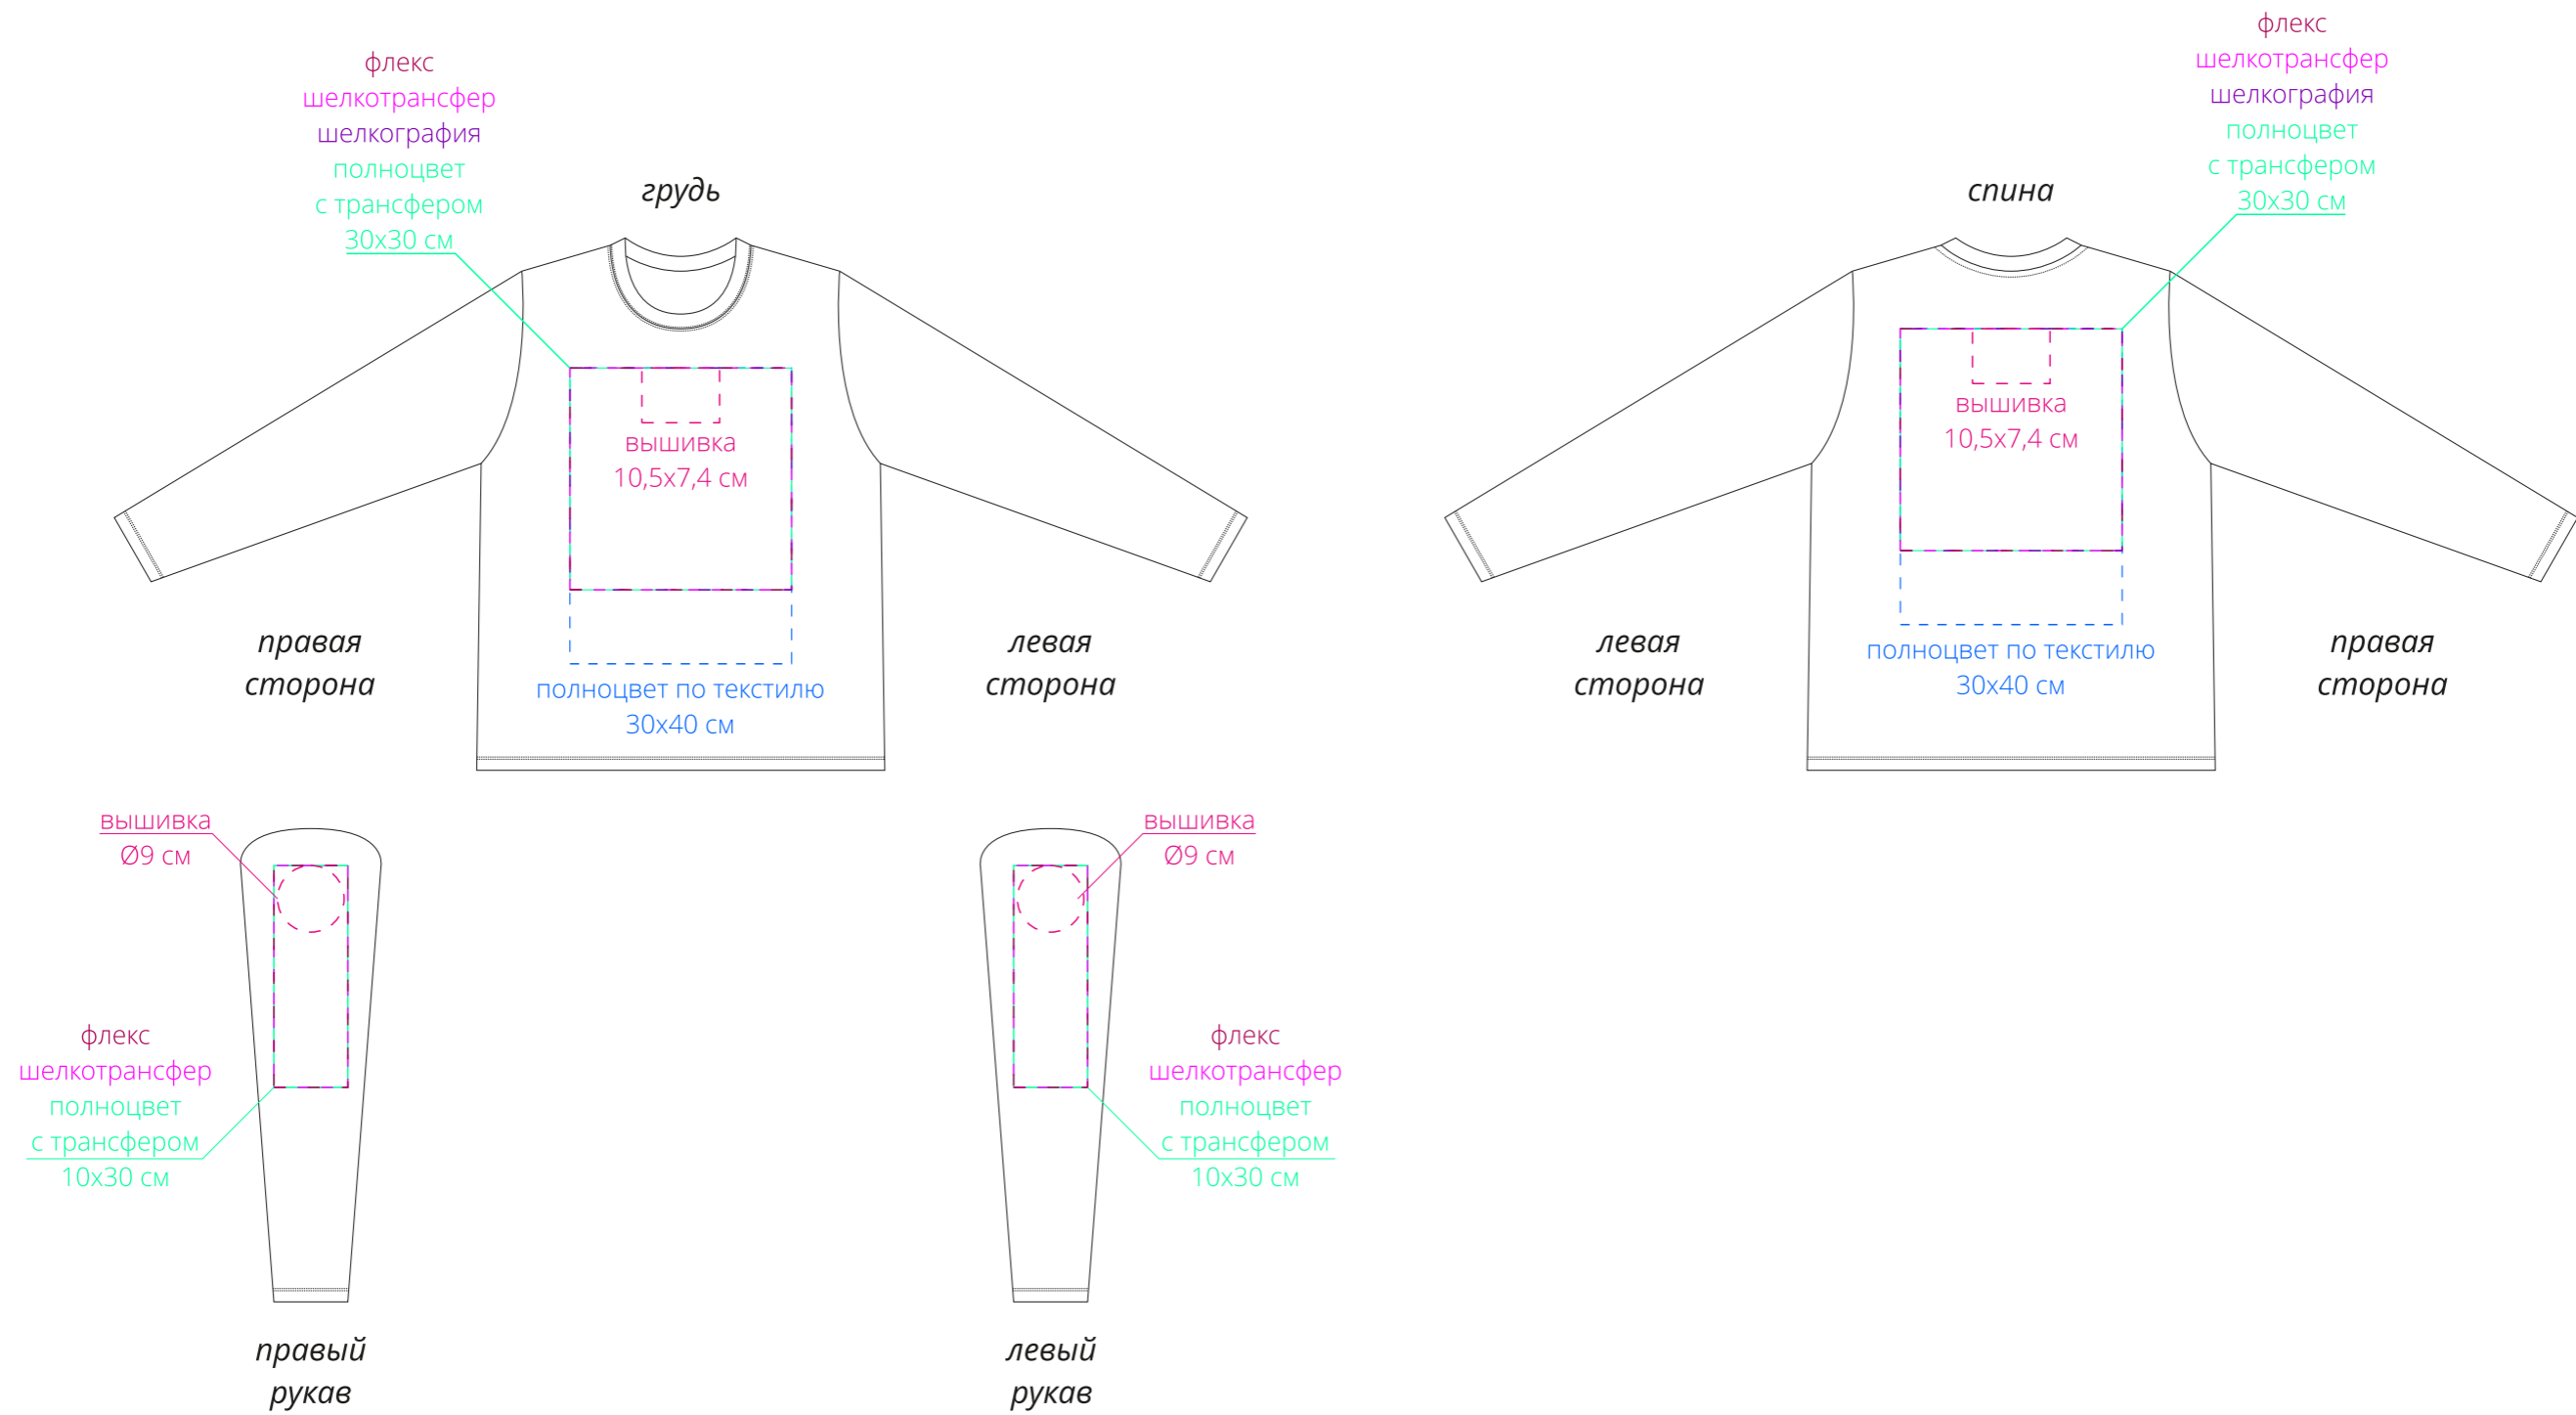

Арт. 02074
Футболка с длинным рукавом Imperial LSL Men
M1:10

Важно!

Для вышивки на груди и спине:

- нанесение можно сделать на изделии в любом месте с учетом отступа 5 см от шва без согласования производства.