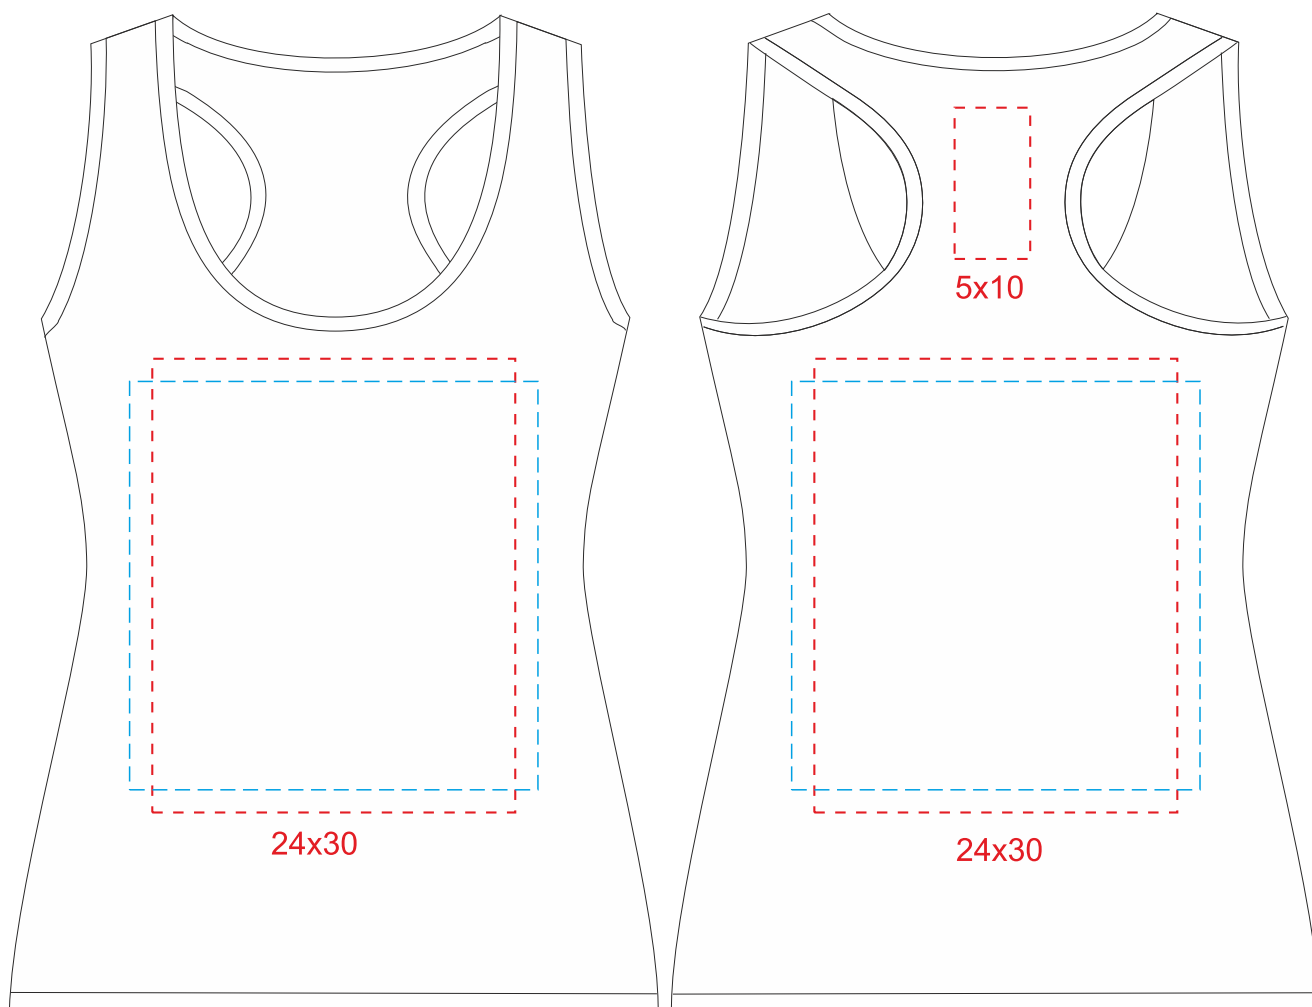

JUSTIN WOMEN

масштаб 1:5

поле печати водными красками 27x27 см