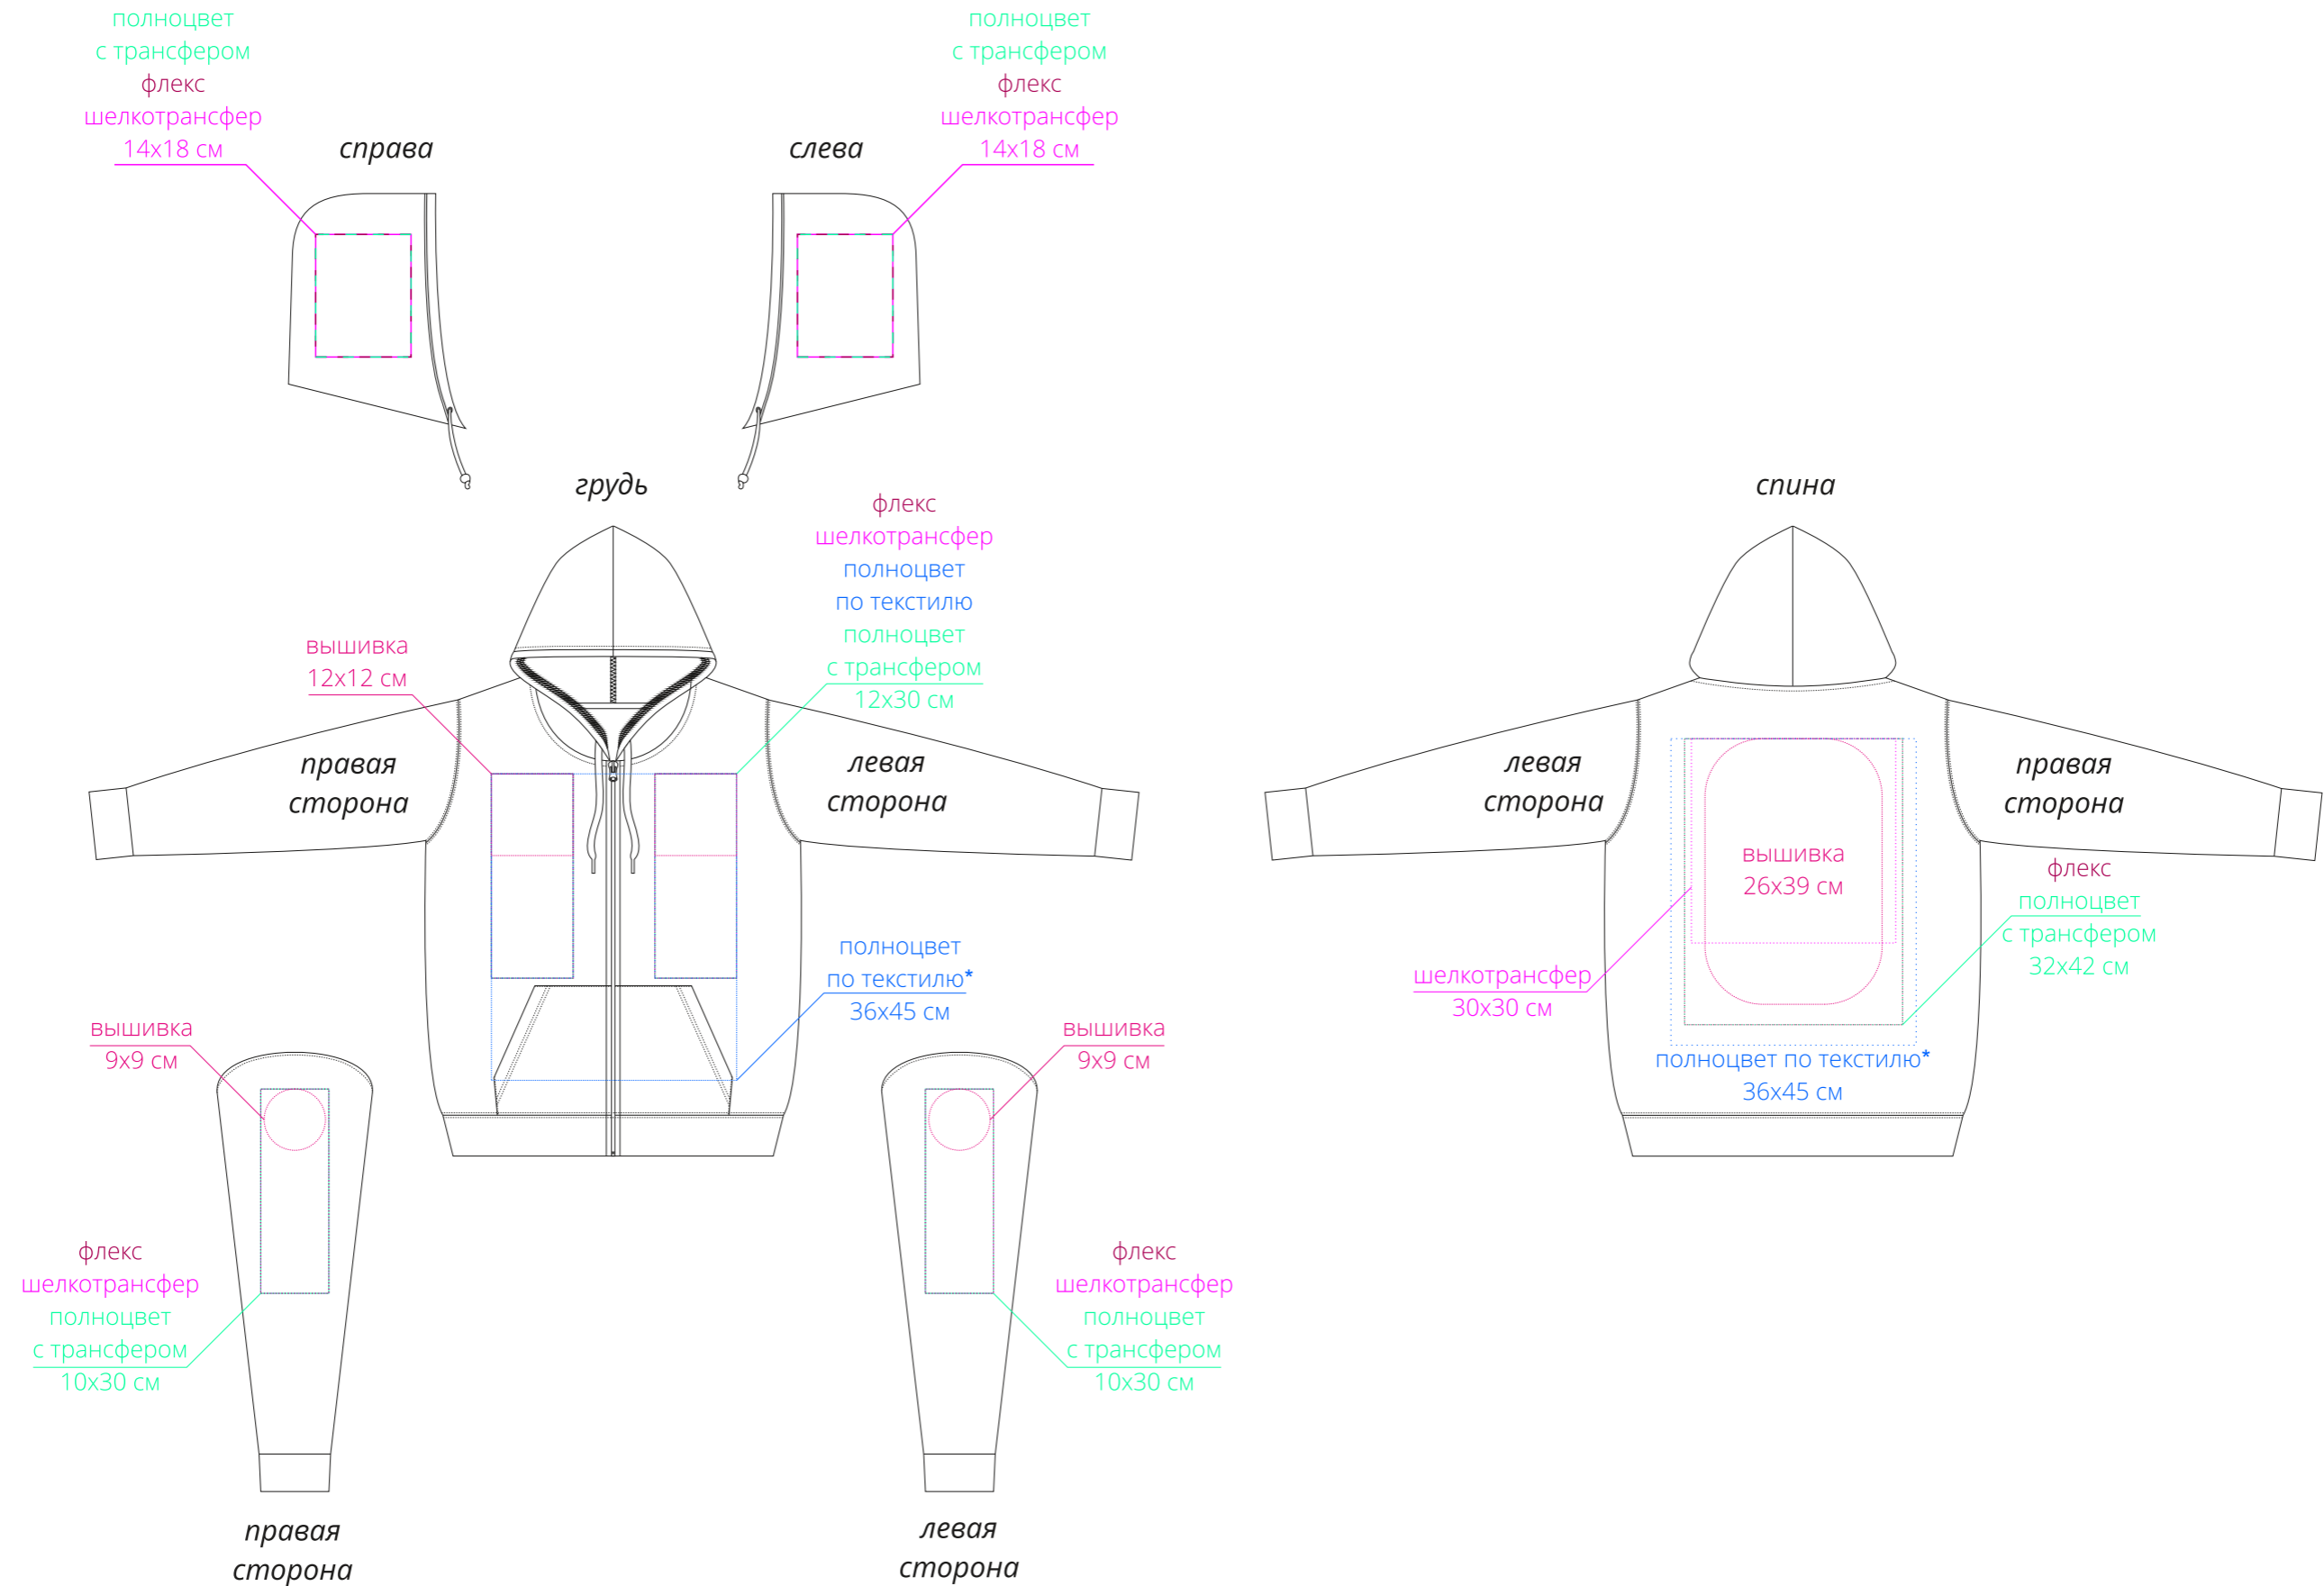

Арт. 01714
Толстовка унисекс Stone
M1:10

*** Внимание!**

Нанесение полноцвет по текстилю на груди размером 36x45 см возможно только после согласования макета с производством, так как не все изображения подходят для качественного нанесения через швы, карман и молнию.