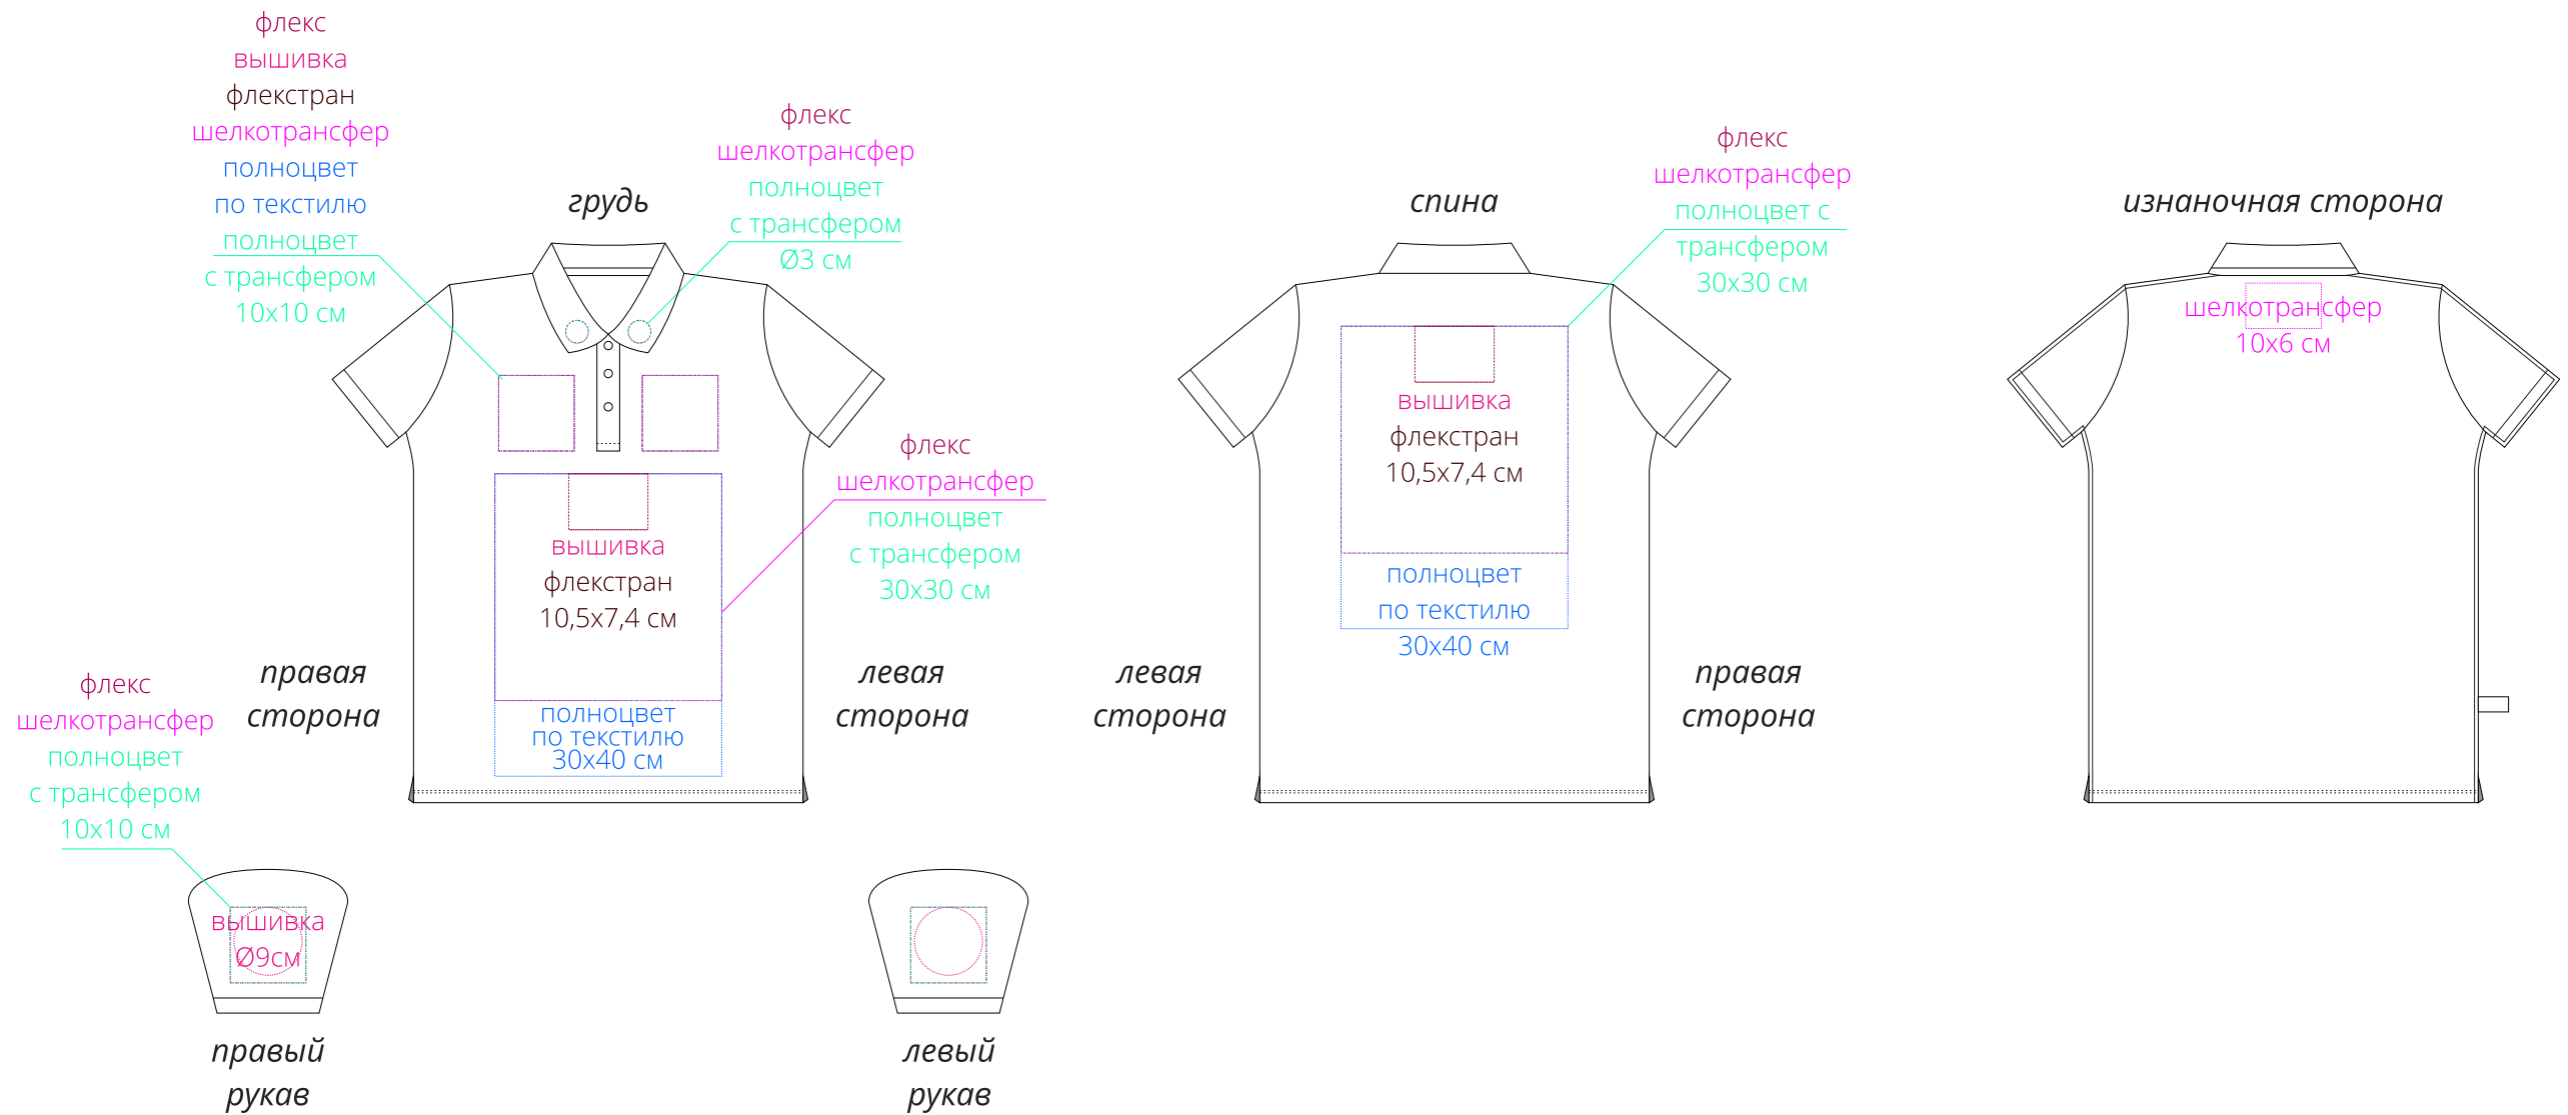

Арт. 01708
Рубашка поло мужская Phoenix Men
M1:10

Важно!

Для вышивки на груди и спине:

- нанесение можно сделать на изделии в любом месте с учетом отступа 5 см от шва без согласования производства.