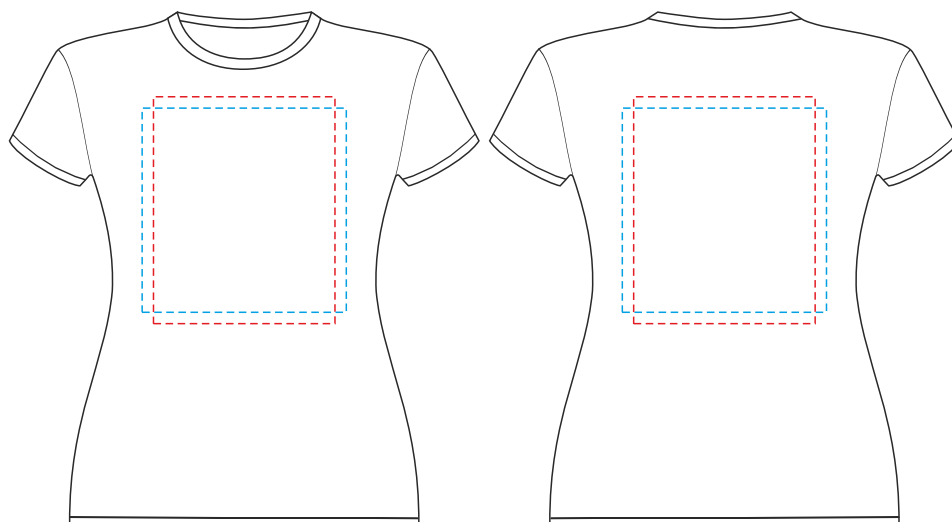

Футболка MAGMA WOMEN

масштаб 1:10

*шелкография: 24x30 см*

*печать водными красками: 27x27 см*