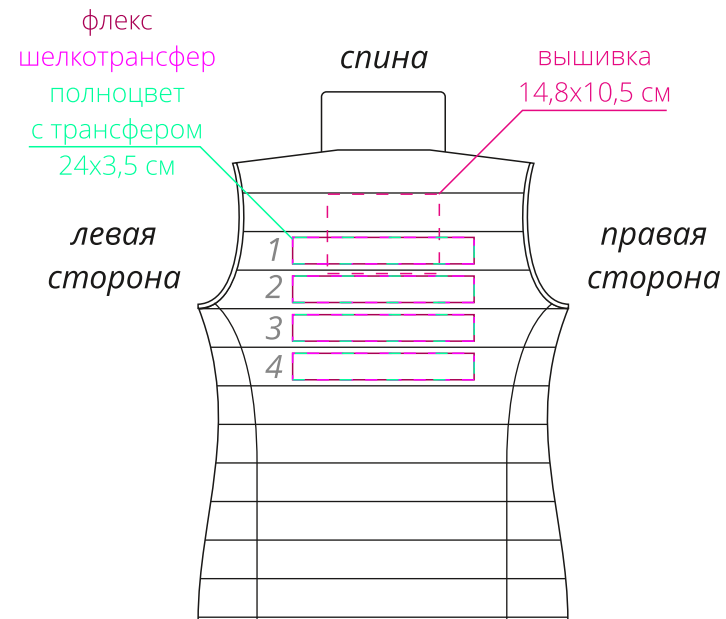

Арт. 01437
Жилет Wave Women
M1:10

Важно!

Для вышивки:

- нанесение можно сделать на изделии в любом месте с учетом отступа 5 см от шва (не считая отделочные строчки) без согласования производства.