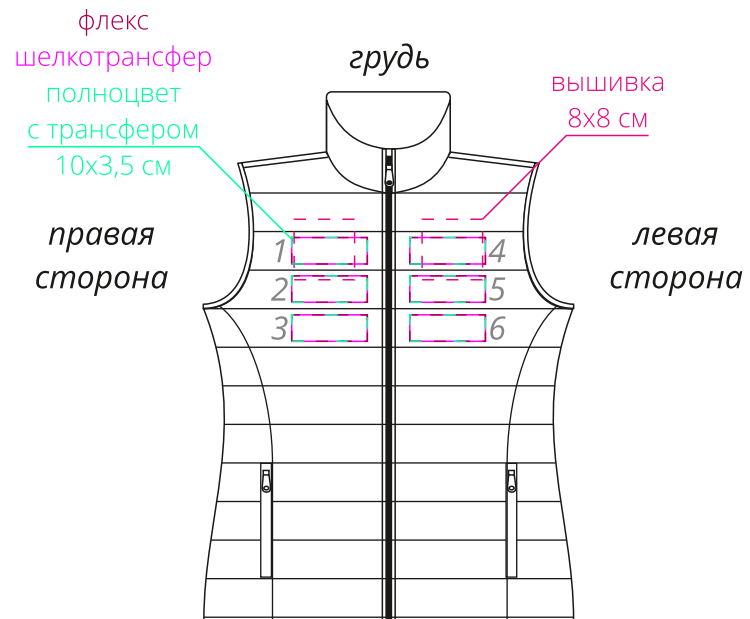

Арт. 01437
Жилет Wave Women
M1:10

Важно!

Для вышивки:

- нанесение можно сделать на изделии в любом месте с учетом отступа 5 см от шва (не считая отделочные строчки) без согласования производства.