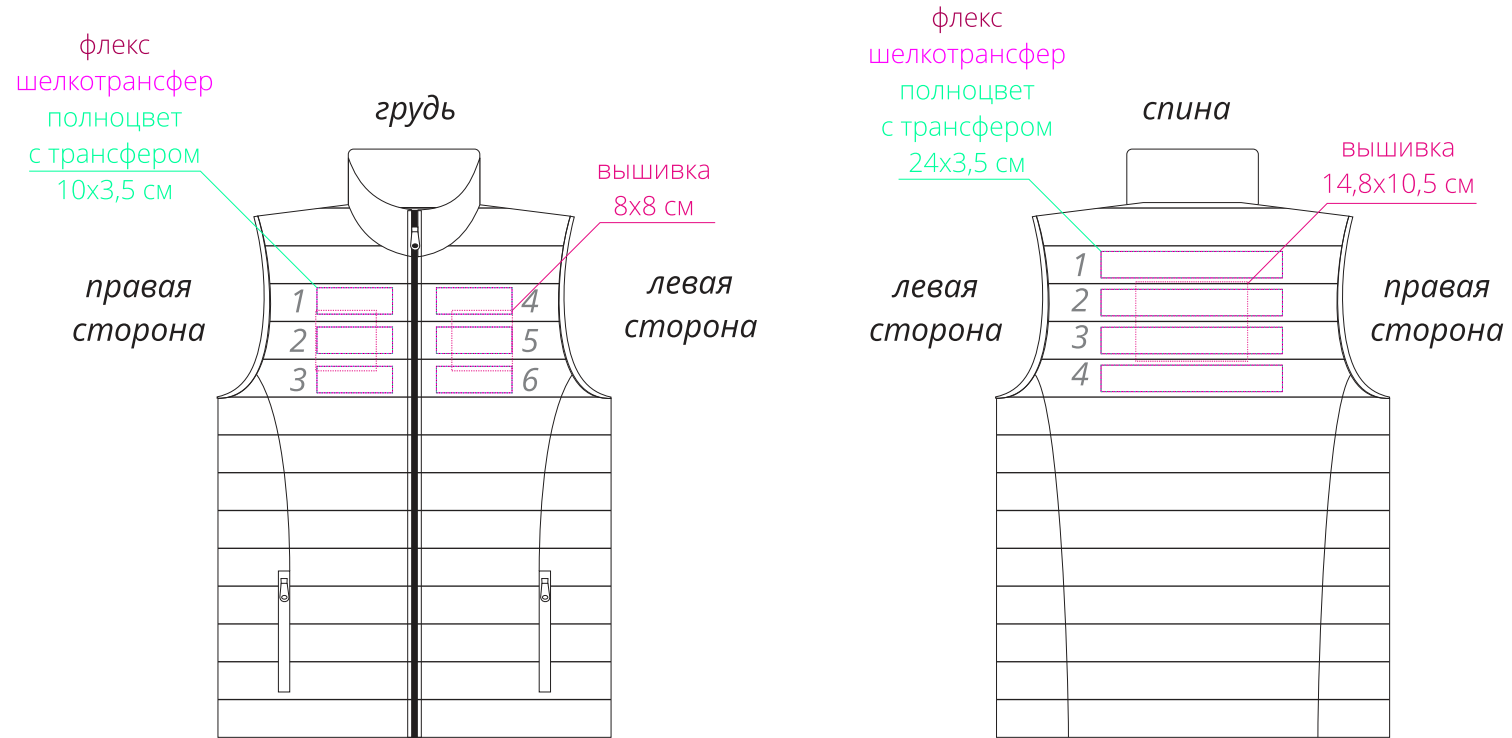

Арт. 01436  
Жилет WAVE MEN  
M1:10

**Важно!**

**Для вышивки:**

**- нанесение можно сделать на изделии в любом месте с учетом отступа 5 см от шва (не считая отделочные строчки) без согласования производства.**