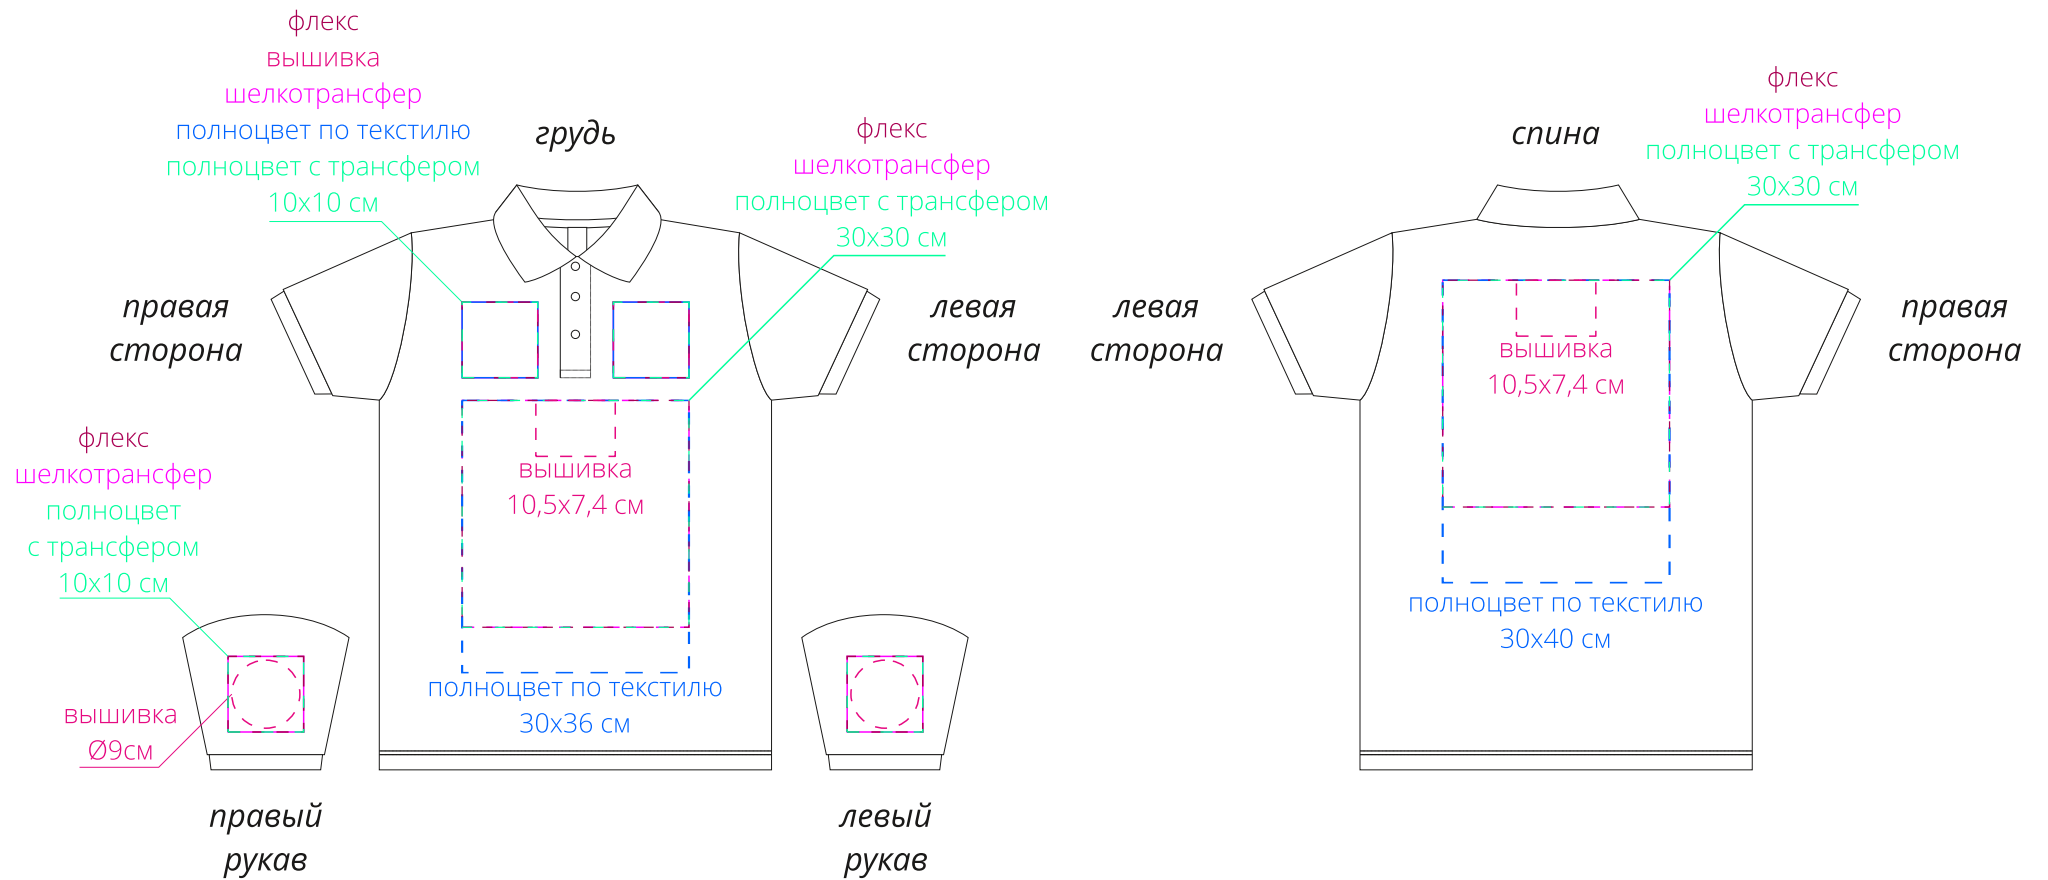

Арт. 00571

Рубашка поло мужская Prime Men 200

M1:10

Для вышивки на груди и спине:

- нанесение можно сделать на изделии в любом месте с учетом отступа 5 см от шва без согласования производства.